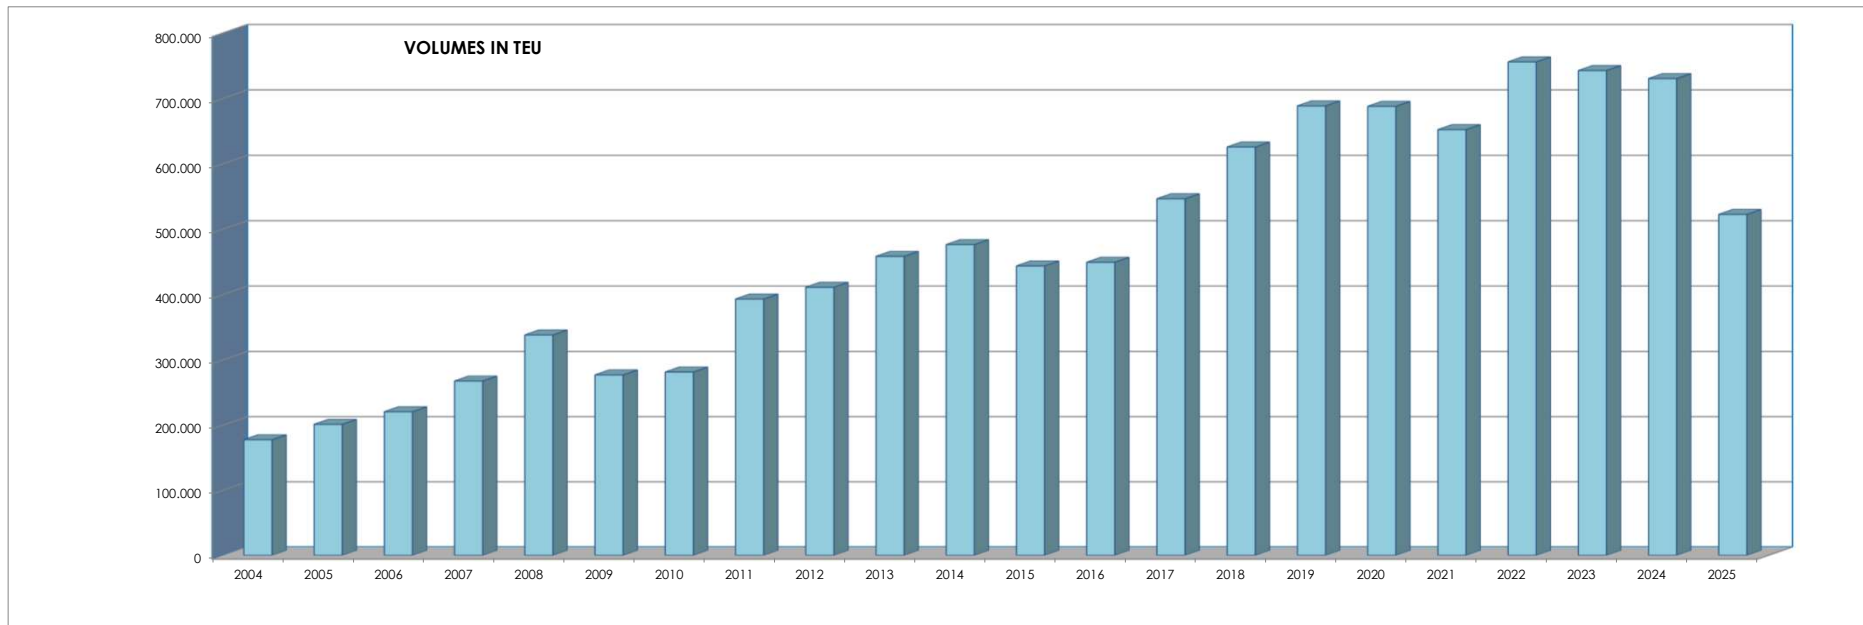

STATISTICS: YEARLY TREND 2004 - 2025 IN TEU

	2004	2005	2006	2007	2008	2009	2010	2011	2012	2013	2014	2015	2016	2017	2018	2019	2020	2021	2022	2023	2024	2025
<b>TEUS</b>	177.672	201.290	220.661	267.854	338.299	277.245	281.629	393.195	411.247	458.497	476.507	443.882	449.481	546.660	625.767	688.649	687.921	652.319	755.932	742.708	730.451	522.661
<b>Diff. year on year</b>		13,3%	9,6%	21,4%	26,3%	-18,0%	1,6%	39,6%	4,6%	11,5%	3,9%	-6,8%	1,3%	21,6%	14,5%	10,0%	-0,1%	-5,2%	15,9%	-1,7%	-1,7%	-28,4%