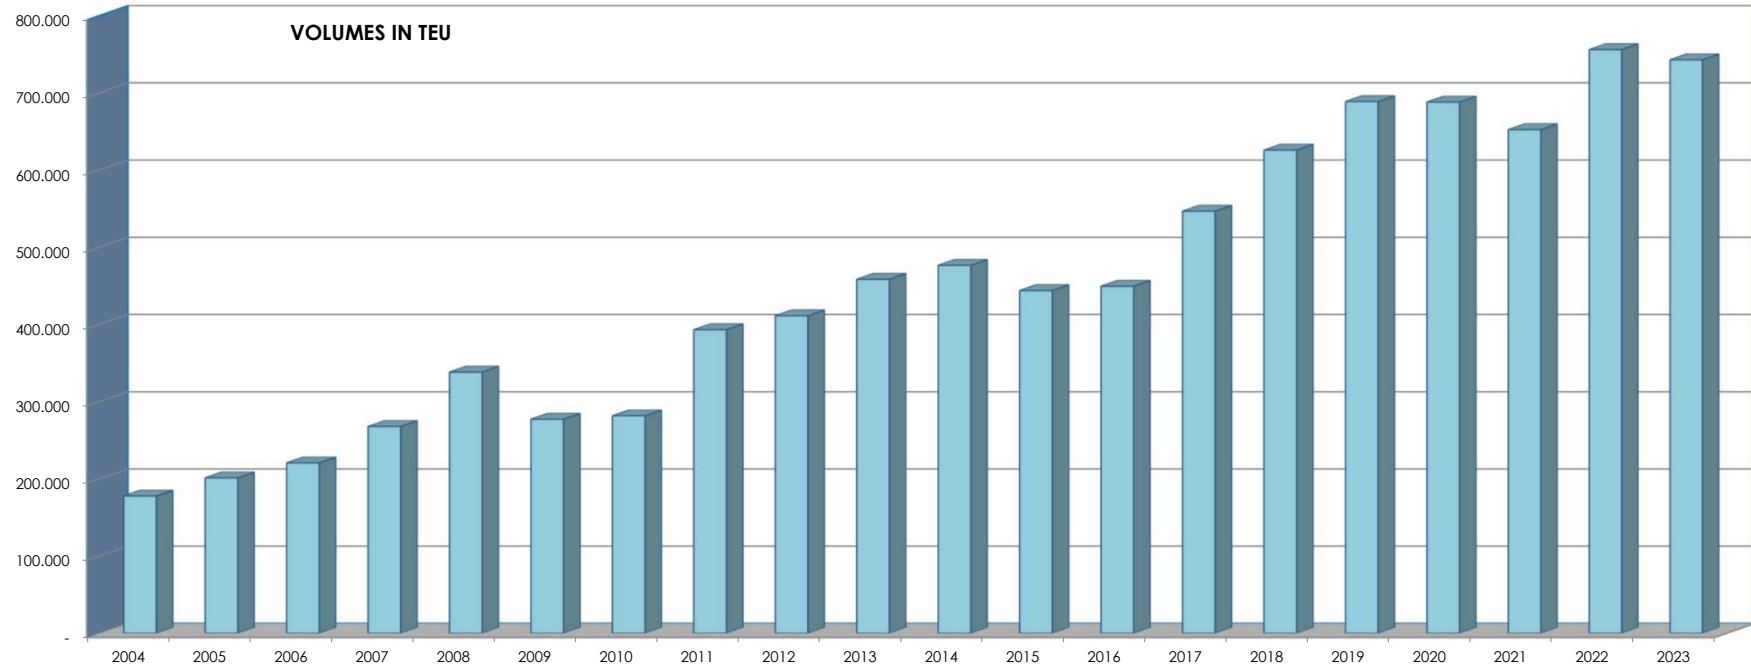

STATISTICS: YEARLY TREND 2004 - 2023 IN TEU

	2004	2005	2006	2007	2008	2009	2010	2011	2012	2013	2014	2015	2016	2017	2018	2019	2020	2021	2022	2023
TEUS	177.672	201.290	220.661	267.854	338.299	277.245	281.629	393.195	411.247	458.497	476.507	443.882	449.481	546.660	625.767	688.649	687.921	652.319	755.932	742.708
Diff. year on year		13,3%	9,6%	21,4%	26,3%	-18,0%	1,6%	39,6%	4,6%	11,5%	3,9%	-6,8%	1,3%	21,6%	14,5%	10,0%	-0,1%	-5,2%	15,9%	-1,7%