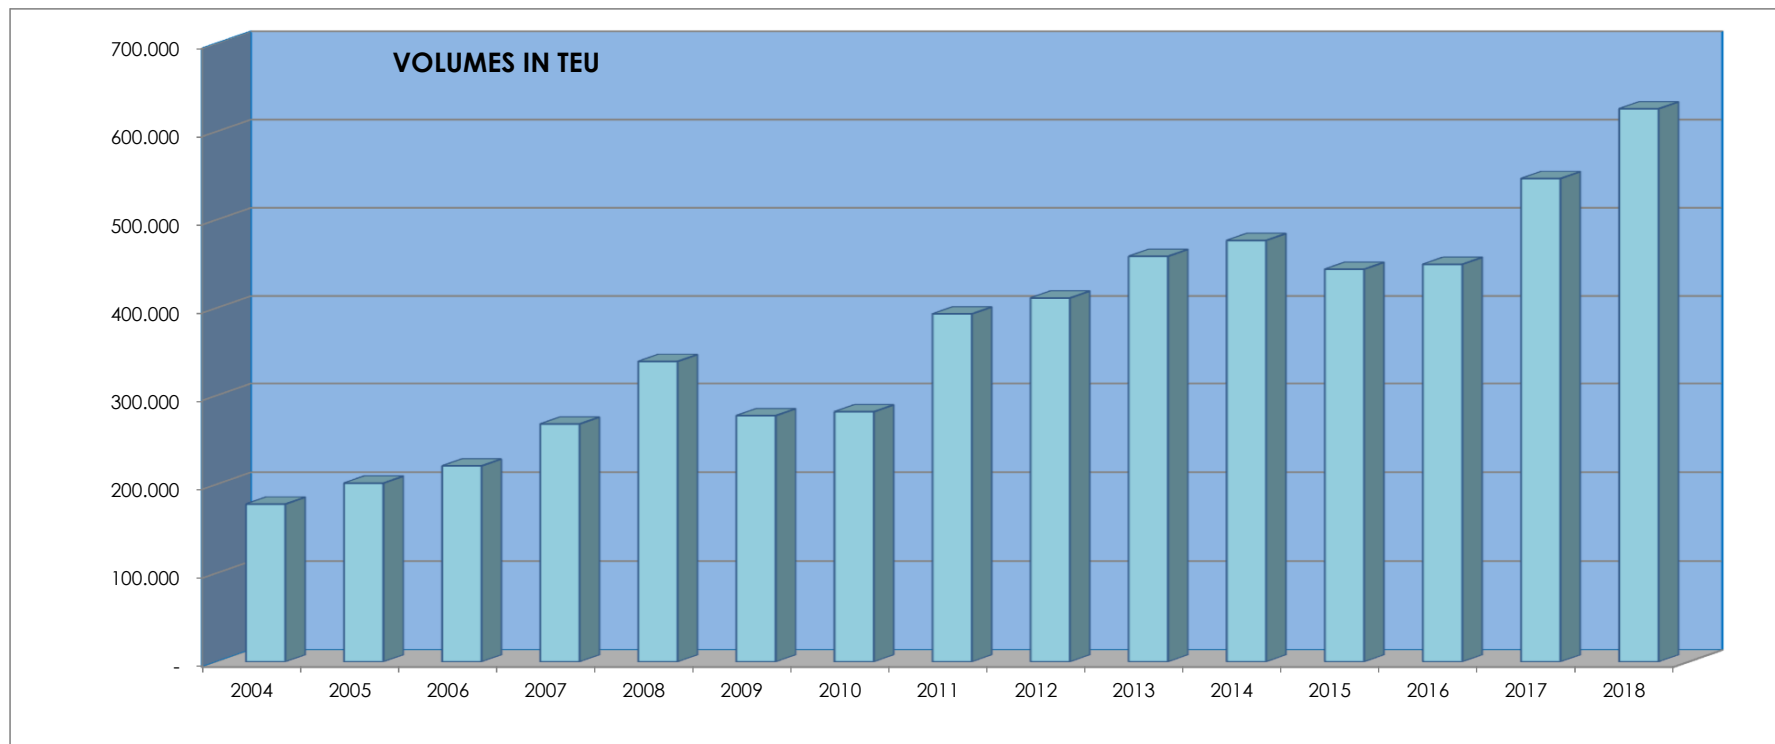

STATISTICS: YEARLY TREND 2004 - 2018 IN TEU

	2004	2005	2006	2007	2008	2009	2010	2011	2012	2013	2014	2015	2016	2017	2018
TEUS	177.672	201.290	220.661	267.854	338.299	277.245	281.629	393.195	411.247	458.497	476.507	443.882	449.481	546.660	625.767
Diff. year on year		13,3%	9,6%	21,4%	26,3%	-18,0%	1,6%	39,6%	4,6%	11,5%	3,9%	-6,8%	1,3%	21,6%	14,5%