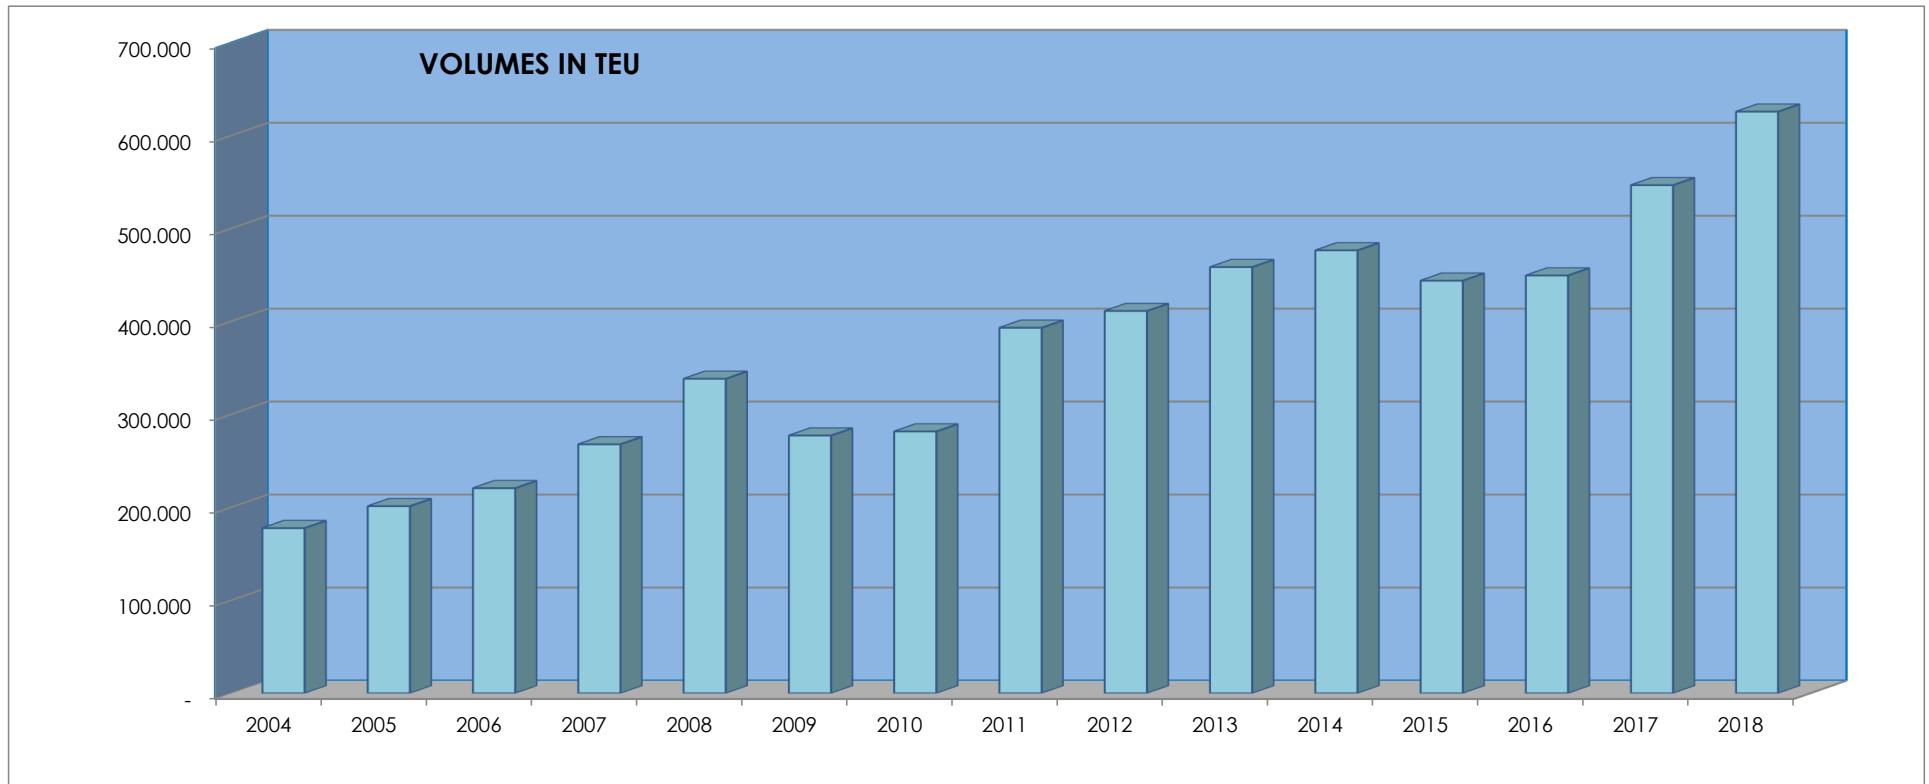

STICS: YEARLY TREND 2003 - 2018 IN TEU

	2004	2005	2006	2007	2008	2009	2010	2011	2012	2013	2014	2015	2016	2017	2018
TEUS	177.672	201.290	220.661	267.854	338.299	277.245	281.629	393.195	411.247	458.497	476.507	443.882	449.481	546.660	625.767
Diff. year on year		13,3%	9,6%	21,4%	26,3%	-18,0%	1,6%	39,6%	4,6%	11,5%	3,9%	-6,8%	1,3%	21,6%	14,5%